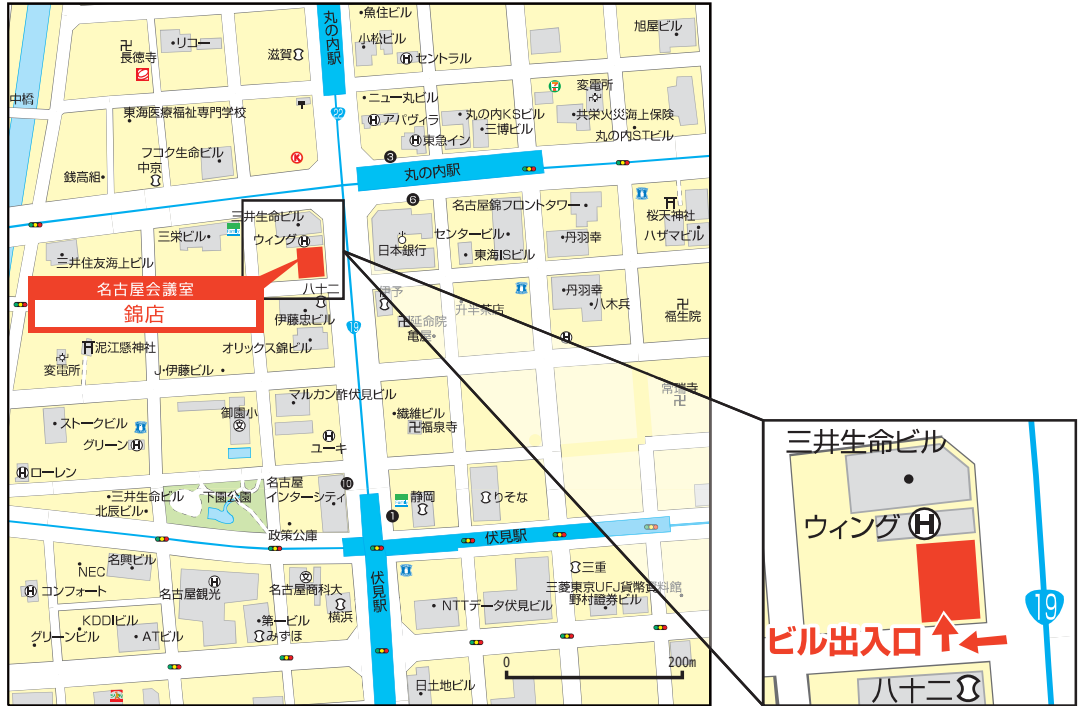

にしき 錦店周辺のご案内

所在地

〒460-0003

愛知県名古屋市中区錦一丁目4-16 日銀前KDビル6階

地下鉄 丸の内駅 3番及び6番出口より徒歩約3分

地下鉄 伏見駅10番出口より徒歩約4分